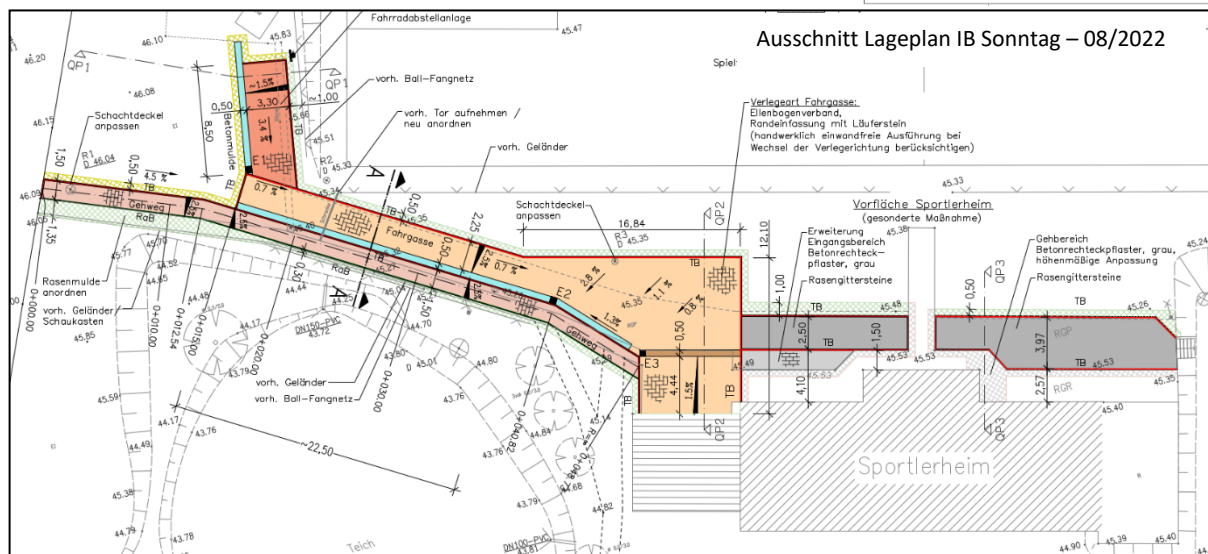

Bekanntmachung Förderprojekt

Aus Mitteln des Europäischen Landwirtschaftsfonds für die Entwicklung des ländlichen Raumes (ELER) und aus Haushaltsmitteln der Gemeinde Testorf-Steinfurt.

Vorhaben: Sanierung des Sportlerheims und Bau einer Zufahrt zum Gebäude in 23936 Testorf

EU-Code 7.4.f: Sportstätten

EUROPÄISCHE UNION
Europäischer Landwirtschaftsfonds für
die Entwicklung des ländlichen Raums

Hier investiert Europa in die ländlichen Gebiete.

Inhalt der Förderung:

Förderung von Sportstätten

Ziel der Förderung:

Förderung der lokalen Entwicklung in ländlichen Gebieten

<http://ec.europa.eu/agriculture/rural-development-2014-2020>

Für diese Maßnahme erhält die Gemeinde Testorf-Steinfurt eine Zuwendung des Landes Mecklenburg-Vorpommern zur Förderung des Sportstättenbaus im Förderbereich I in Verbindung mit Mitteln aus dem „Europäischen Landwirtschaftsfonds für die Entwicklung des ländlichen Raums“ (ELER) gemäß der Richtlinie zur Förderung des Sportstättenbaus (Sportstättenbaurichtlinie - SportstbRL M-V) in Höhe von 34.920,00 €.

Kofinanziert wurde das Vorhaben durch eine Zuwendung des Landes Mecklenburg-Vorpommern auf Grundlage der Richtlinie für die Gewährung von Kofinanzierungshilfen in Höhe von 39.000,00 €.